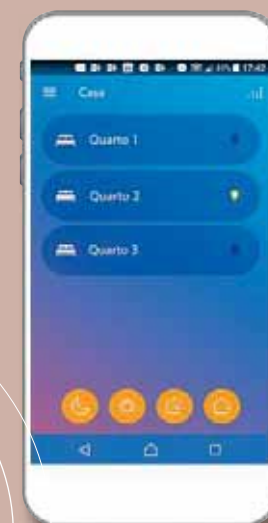

VALENA™

LIFE

with
NETATMO

A SUA
OBEI
À SUA
E TO

A CASA
DECE
A VOZ
QUE

A tomada de energia com gateway integrada liga-se à sua rede de Internet via Wi-Fi.

Deslizar

Aplicação Home + Control

Onde quer que esteja, comande a sua casa com as pontas dos dedos, através do seu tablet ou smartphone.

Falar

Ainda mais simples, controle a sua casa através da voz com o Google Assistente, Alexa ou Siri.