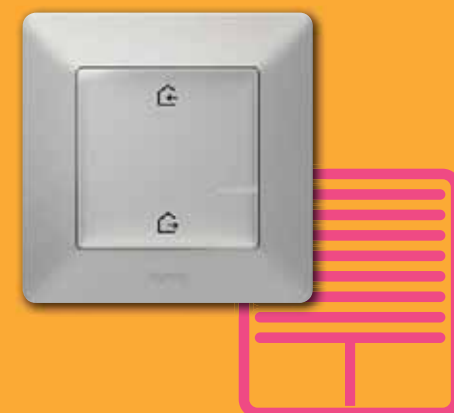

USE MENOS ENERGIA

Faça a gestão do seu consumo energético sem ter de pensar nisso e poupe energia e dinheiro todos os dias.

DIGA À SUA CASA AQUILO QUE PRECISA

Agora a sua casa obedece à sua voz. Só tem de pedir à Siri, à Alexa ou ao Google Assistente que acenda as luzes, ajuste o aquecimento, proteja a sua casa...