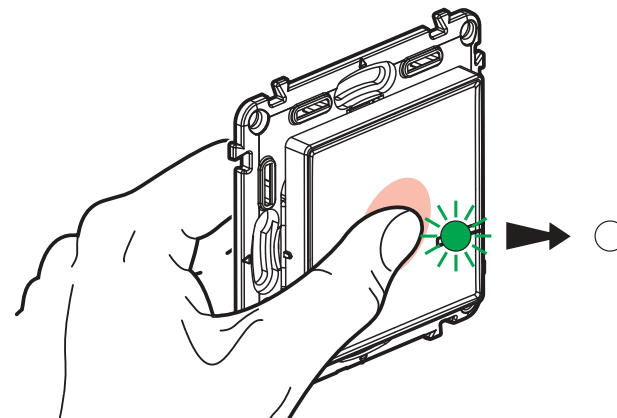

→ O respetivo LED pisca a verde e depois desliga-se.
→ O LED da gateway também se desliga.

ASSOCIE OS COMANDOS E INTERRUPTORES SEM FIOS

PASSO 4:

ATIVE OS COMANDOS E INTERRUPTORES SEM FIOS

Remova a tira de proteção de cada um dos produtos sem fios.

PASSO 5:

Pressione brevemente cada um para os ativar.

→ O respetivo LED pisca a verde e depois desliga-se.

CONECTADA EM 5 MINUTOS

PASSO 3:

CONFIGURE AS TOMADAS E INTERRUPTORES CONECTADOS

Pressione o centro do comando geral Entrar/Sair sem fios durante um breve momento até que o LED fique verde e depois solte o botão.