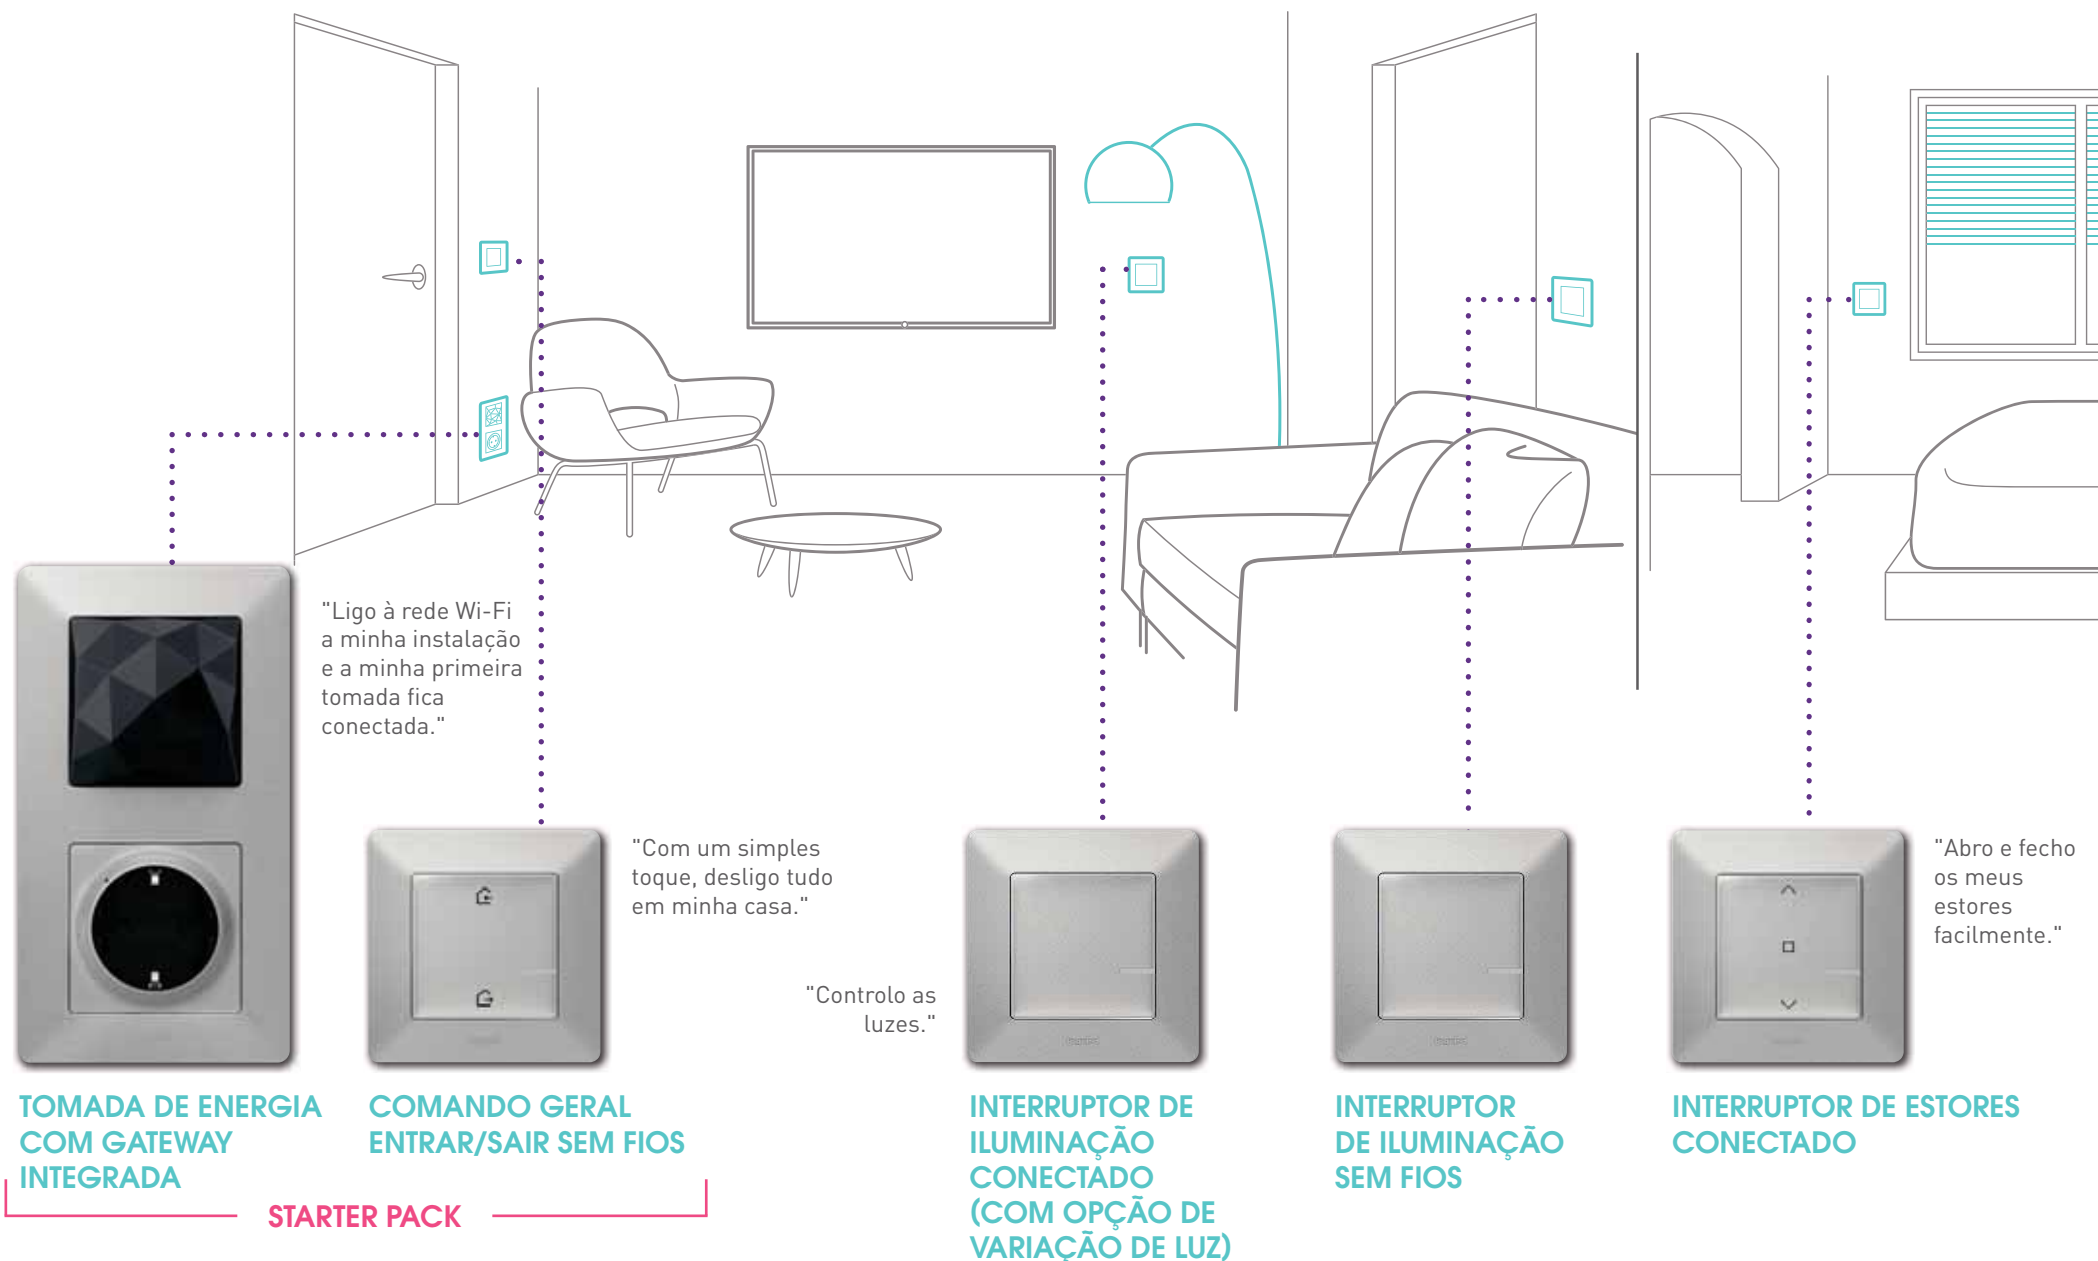

A MINHA CASA CONECTADA DE FORMA SIMPLES

1

CONECTO A PRIMEIRA DIVISÃO COM O STARTER PACK.