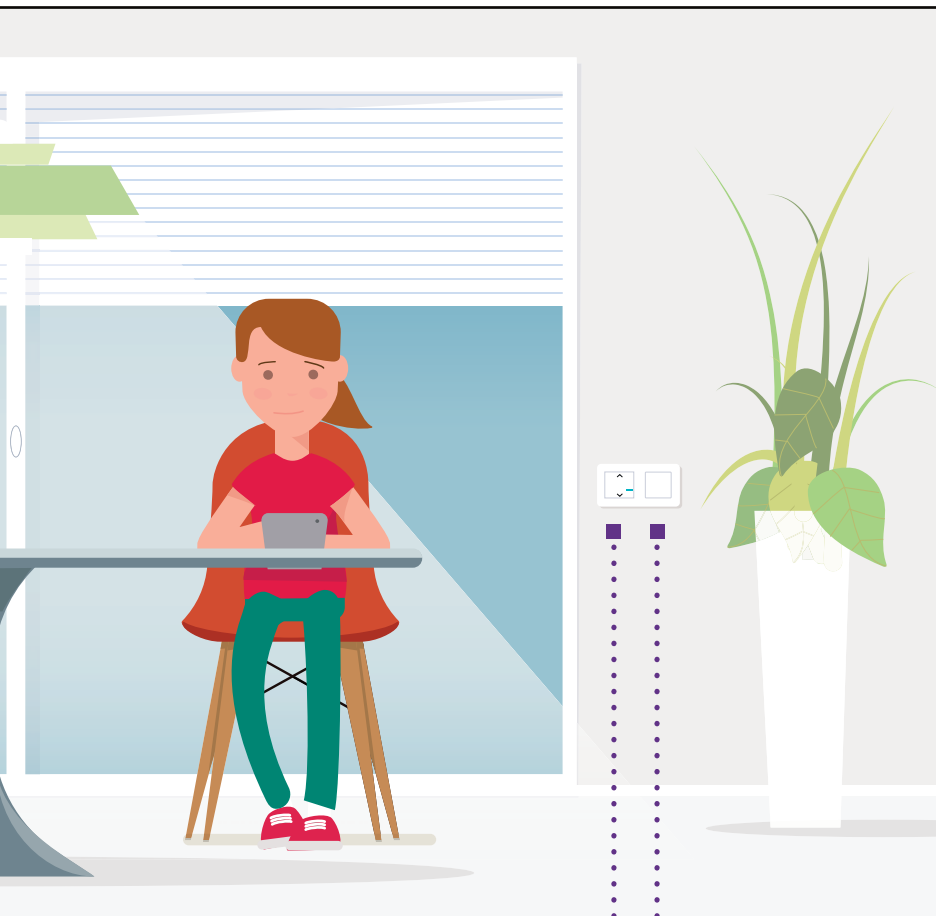

Cenário
de vida 3

HORA DO CONFORTO

ESTOU A DAR CONFORTO À FAMÍLIA

Controle as luzes ou os aparelhos através da voz com a Siri, Google Assistente ou Amazon Alexa.

Falar

works with the
Google Assistant

WORKS WITH
alexa

Works with
Apple HomeKit

CÂMARA NETATMO WELCOME

Veja os seus filhos a fazerem os trabalhos de casa a partir do seu smartphone.

Estar longe de um interruptor ou de casa não significa não ter controlo.

A Siri, a Alexa, o Google Assistente ou a aplicação Home + Control permitem-lhe gerir todas as luzes, estores e aparelhos conectados.

No trabalho, veja os seus filhos a fazerem os trabalhos de casa a partir do seu smartphone.

INTERRUPTOR DE ESTORES CONECTADO

Pode controlar cada um dos estores através da voz ou com o respetivo interruptor individual.