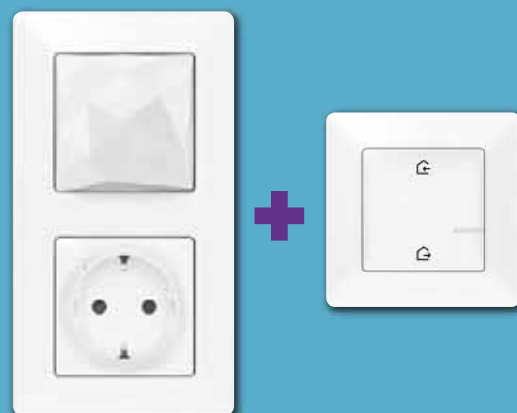

PRECISO
RTIR
HEIRO
POUPAR

INVISTA POUCO...