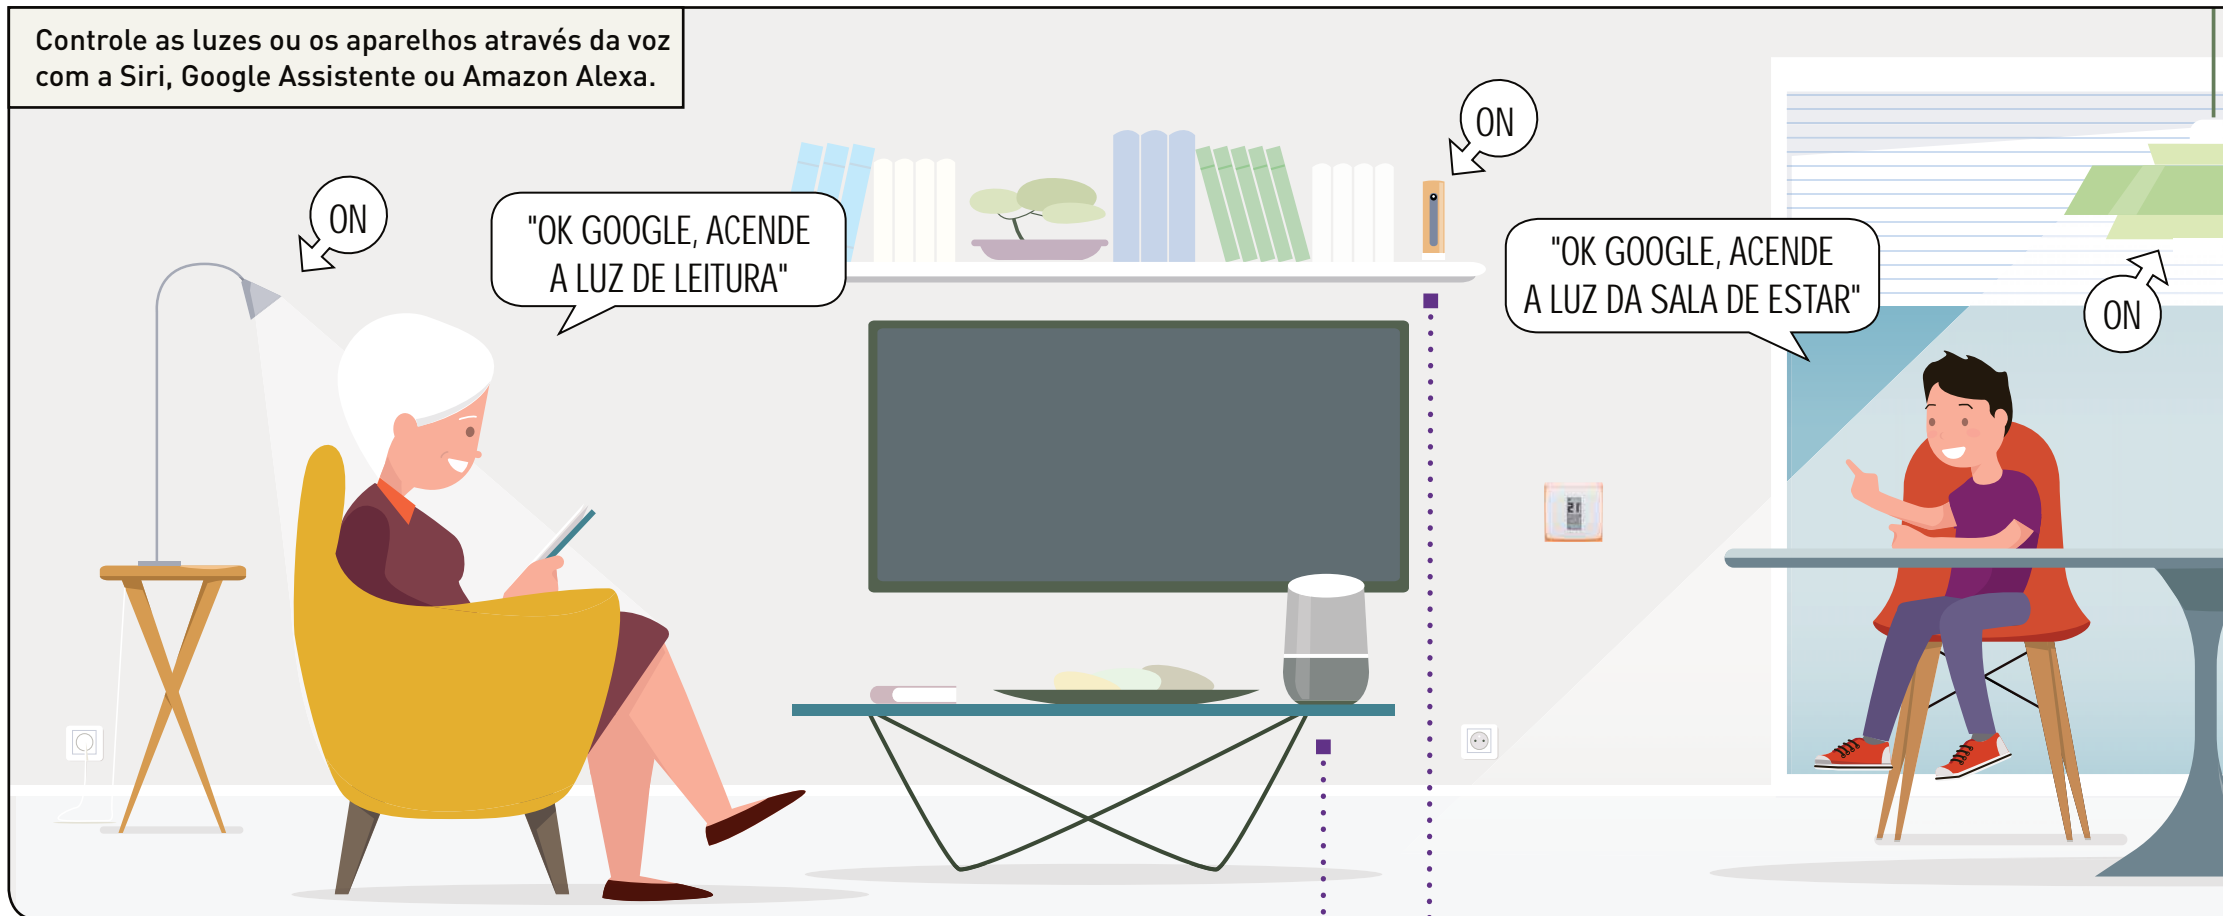

CÂMARA NETATMO WELCOME

A câmara de videovigilância liga-se, pronta para o avisar de qualquer intrusão.

Controle a sua casa com um único toque.

Quando sai de casa, um toque no interruptor principal sem fios Valena™ Life with Netatmo ativa o seu cenário de saída. Também pode ser ativado através da voz ou com as pontas dos dedos, através do seu tablet ou smartphone.

INTERRUPTOR DE ESTORES CONECTADO

Fecham-se todos os estores do rés-do-chão. A sua casa está protegida.

TOMADA DE ENERGIA CONECTADA

TV, rádio, computador... Os seus equipamentos eletrónicos desligam-se e aguardam que regresse a casa para se voltarem a ligar.

Cenário
de vida 3

HORA DO CONFORTO

ESTOU A DAR CONFORTO À FAMÍLIA

Controle as luzes ou os aparelhos através da voz com a Siri, Google Assistente ou Amazon Alexa.

Falar

works with the
Google Assistant

WORKS WITH
alexa

Works with
Apple HomeKit

CÂMARA NETATMO WELCOME

Veja os seus filhos a fazerem os trabalhos de casa a partir do seu smartphone.

Estar longe de um interruptor ou de casa não significa não ter controlo.

A Siri, a Alexa, o Google Assistente ou a aplicação Home + Control permitem-lhe gerir todas as luzes, estores e aparelhos conectados.