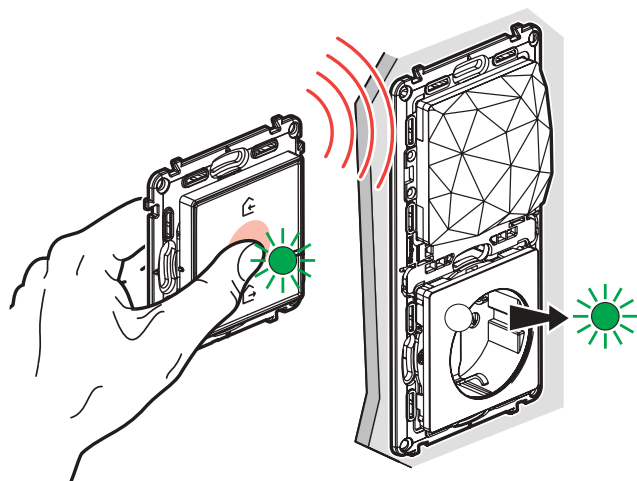

→ O respetivo LED pisca a verde e depois desliga-se.
→ O LED da gateway também se desliga.

ASSOCIE OS COMANDOS E INTERRUPTORES SEM FIOS

PASSO 4:

ATIVE OS COMANDOS E INTERRUPTORES SEM FIOS

Remova a tira de proteção de cada um dos produtos sem fios.

PASSO 5:

Pressione brevemente cada um para os ativar.

→ O respetivo LED pisca a verde e depois desliga-se.

CONECTADA EM 5 MINUTOS

PASSO 3:

CONFIGURE AS TOMADAS E INTERRUPTORES CONECTADOS

Pressione o centro do comando geral Entrar/Sair sem fios durante um breve momento até que o LED fique verde e depois solte o botão.

→ Os LEDs dos produtos conectados acendem-se, um após a outro, fixamente a verde.

→ A rede está criada.

PASSO 6:

EMPARELHE OS INTERRUPTORES SEM FIOS

Mantenha pressionado o interruptor e toque 3 vezes no interruptor conectado que pretende associar.

Os LED dos 2 produtos piscam a azul e depois acendem-se continuamente a azul. O LED do interruptor sem fios desliga-se e o LED do interruptor conectado passa a verde.

PASSO 7:

PARA TERMINAR A SUA INSTALAÇÃO