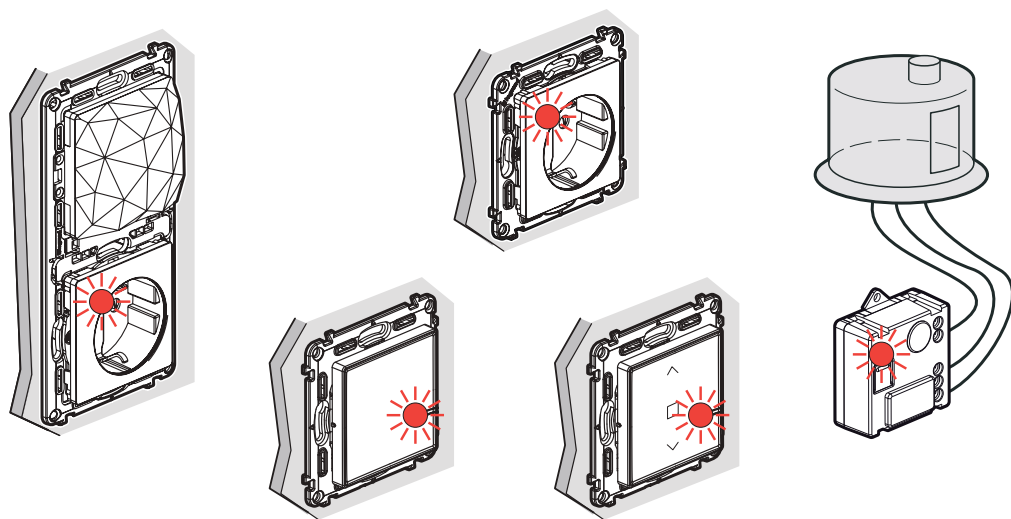

INTERRUPTOR DE ESTORES SEM FIOS

possibilita a criação de um controlo centralizado de estores sem fazer obras. Extraplano e de superfície, é amovível a qualquer momento.

COMANDO ACORDAR/DEITAR SEM FIOS

permite-lhe personalizar cenários de vida para quando o sol nasce ou se põe. Abra os estores, acenda as luzes, ligue o rádio ou a TV, ajuste a temperatura, tudo com um botão.

TODOS OS PRODUTOS ESTÃO DISPONÍVEIS EM VALENA™ LIFE.

DESFRITE DA SUA CASA

CRIE A REDE

PASSO 1:

LIGUE A TOMADA COM A GATEWAY, AS TOMADAS E OS INTERRUPTORES CONECTADOS

Desligue o disjuntor geral. Faça a ligação dos aparelhos conectados (a gateway, as tomadas e os interruptores conectados). Volte a ligar a corrente.