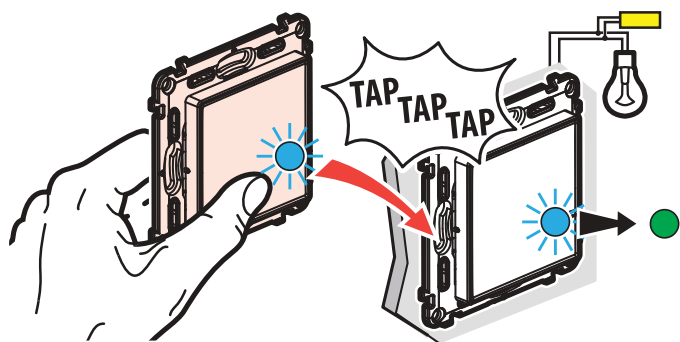

→ O respetivo LED pisca a verde e depois desliga-se.
→ O LED da gateway também se desliga.

ASSOCIE OS COMANDOS E INTERRUPTORES SEM FIOS

PASSO 4:

ATIVE OS COMANDOS E INTERRUPTORES SEM FIOS

Remova a tira de proteção de cada um dos produtos sem fios.

PASSO 5:

Pressione brevemente cada um para os ativar.

→ O respetivo LED pisca a verde e depois desliga-se.

CONECTADA EM 5 MINUTOS

PASSO 3:

CONFIGURE AS TOMADAS E INTERRUPTORES CONECTADOS

Pressione o centro do comando geral Entrar/Sair sem fios durante um breve momento até que o LED fique verde e depois solte o botão.

→ Os LEDs dos produtos conectados acendem-se, um após a outro, fixamente a verde.

→ A rede está criada.

PASSO 6:

EMPARELHE OS INTERRUPTORES SEM FIOS

Mantenha pressionado o interruptor e toque 3 vezes no interruptor conectado que pretende associar.