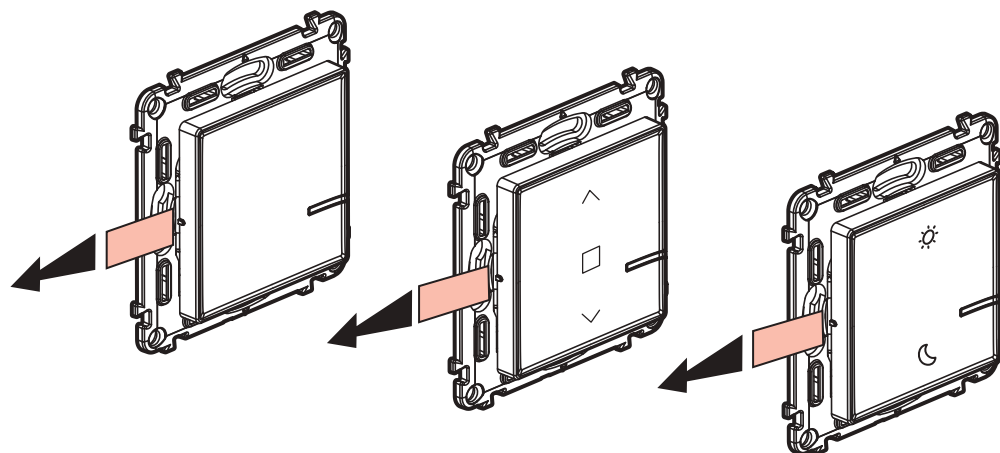

→ O respetivo LED pisca a verde e depois desliga-se.
→ O LED da gateway também se desliga.

ASSOCIE OS COMANDOS E INTERRUPTORES SEM FIOS

PASSO 4:

ATIVE OS COMANDOS E INTERRUPTORES SEM FIOS

Remova a tira de proteção de cada um dos produtos sem fios.