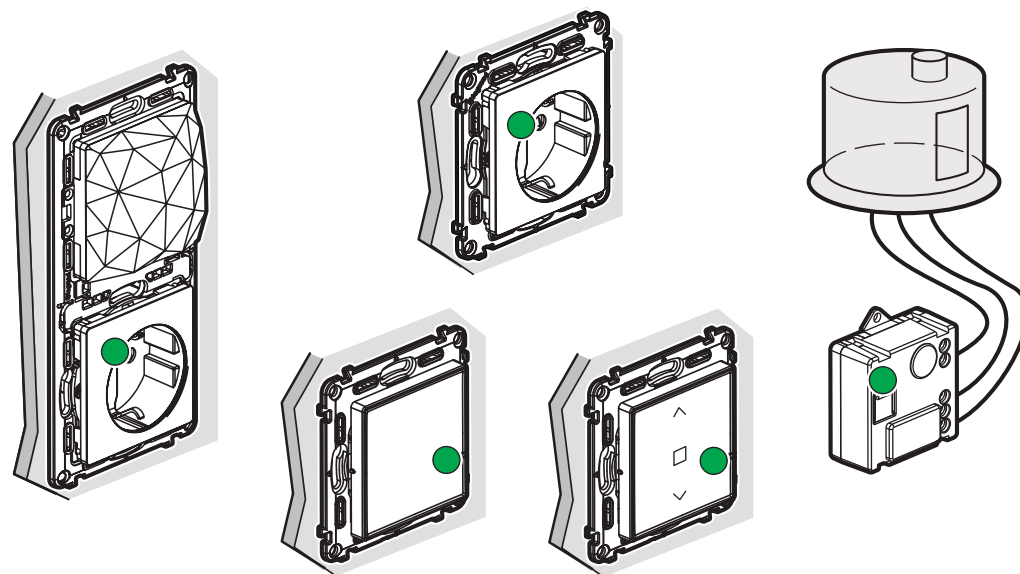

→ O respetivo LED pisca a verde e depois desliga-se.
→ O LED da gateway também se desliga.

ASSOCIE OS COMANDOS E INTERRUPTORES SEM FIOS

PASSO 4:

ATIVE OS COMANDOS E INTERRUPTORES SEM FIOS

Remova a tira de proteção de cada um dos produtos sem fios.

PASSO 5:

Pressione brevemente cada um para os ativar.

→ O respetivo LED pisca a verde e depois desliga-se.

CONECTADA EM 5 MINUTOS

PASSO 3:

CONFIGURE AS TOMADAS E INTERRUPTORES CONECTADOS

Pressione o centro do comando geral Entrar/Sair sem fios durante um breve momento até que o LED fique verde e depois solte o botão.

→ Os LEDs dos produtos conectados acendem-se, um após a outro, fixamente a verde.

→ A rede está criada.

PASSO 6:

EMPARELHE OS INTERRUPTORES SEM FIOS

Mantenha pressionado o interruptor e toque 3 vezes no interruptor conectado que pretende associar.