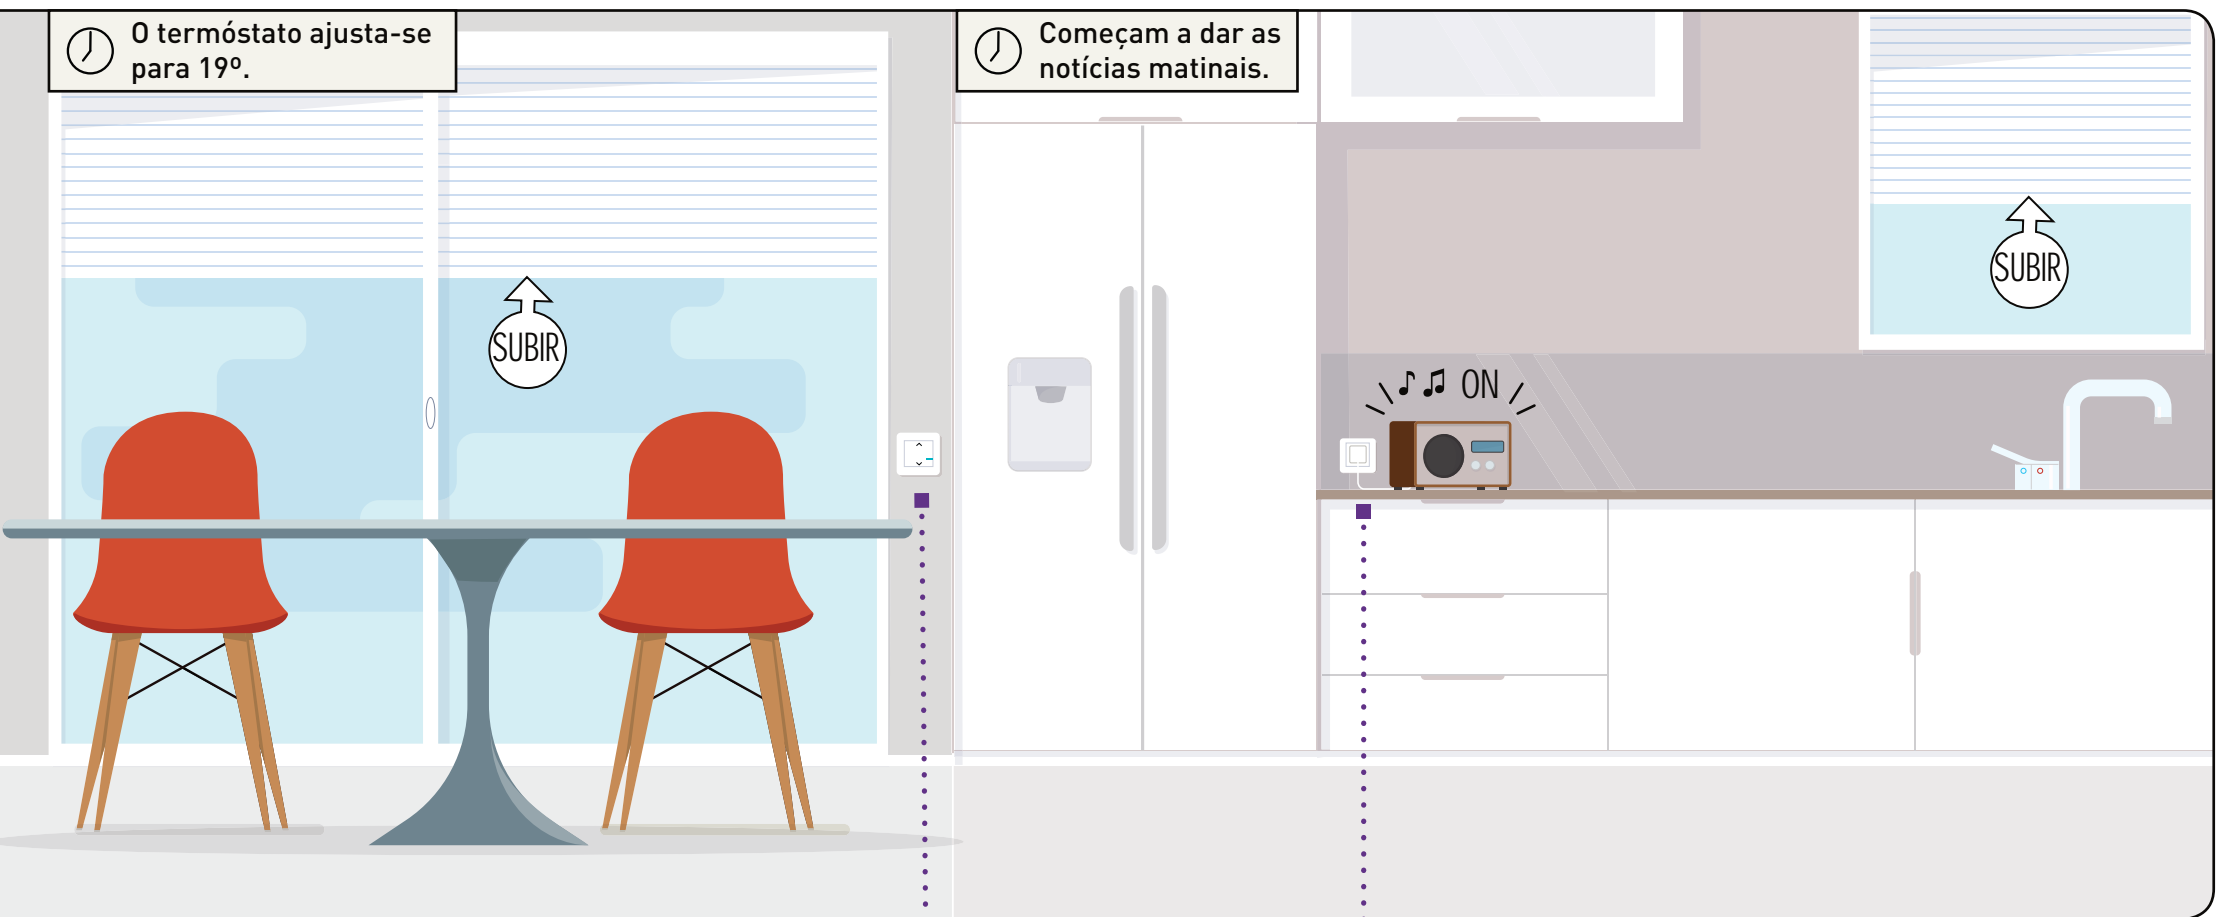

HOME + CONTROL
Monitorize o consumo facilmente e receba notificações sobre situações anómalas.

Cenário
de vida 1

HORA DE ACORDAR

ESTOU A COMEÇAR O DIA

🕒 Quartos, sala de estar, sala de jantar, cozinha...
Todos os estores selecionados abrem-se ao mesmo tempo.

ACORDAR!

SUBIR

🕒 A TV liga-se.

Tocar

COMANDO ACORDAR/DEITAR SEM FIOS

Ative o seu cenário de vida Acordar com um único toque no interruptor sem fios.

TERMÓSTATO NETATMO

De dia e de noite, divisão a divisão, a temperatura ajusta-se de acordo com os seus cenários de vida.

Troque para o modo “Dia” sem sair da cama.

Quando acorda, só terá de tocar no interruptor “Acordar” para ativar o cenário de vida matinal que definiu.

INTERRUPTOR DE ESTORES CONECTADO

Poderá ver todos os estores a subir automaticamente. Ou controlar a subida e a descida de cada um dos estores através dos respetivos interruptores individuais.