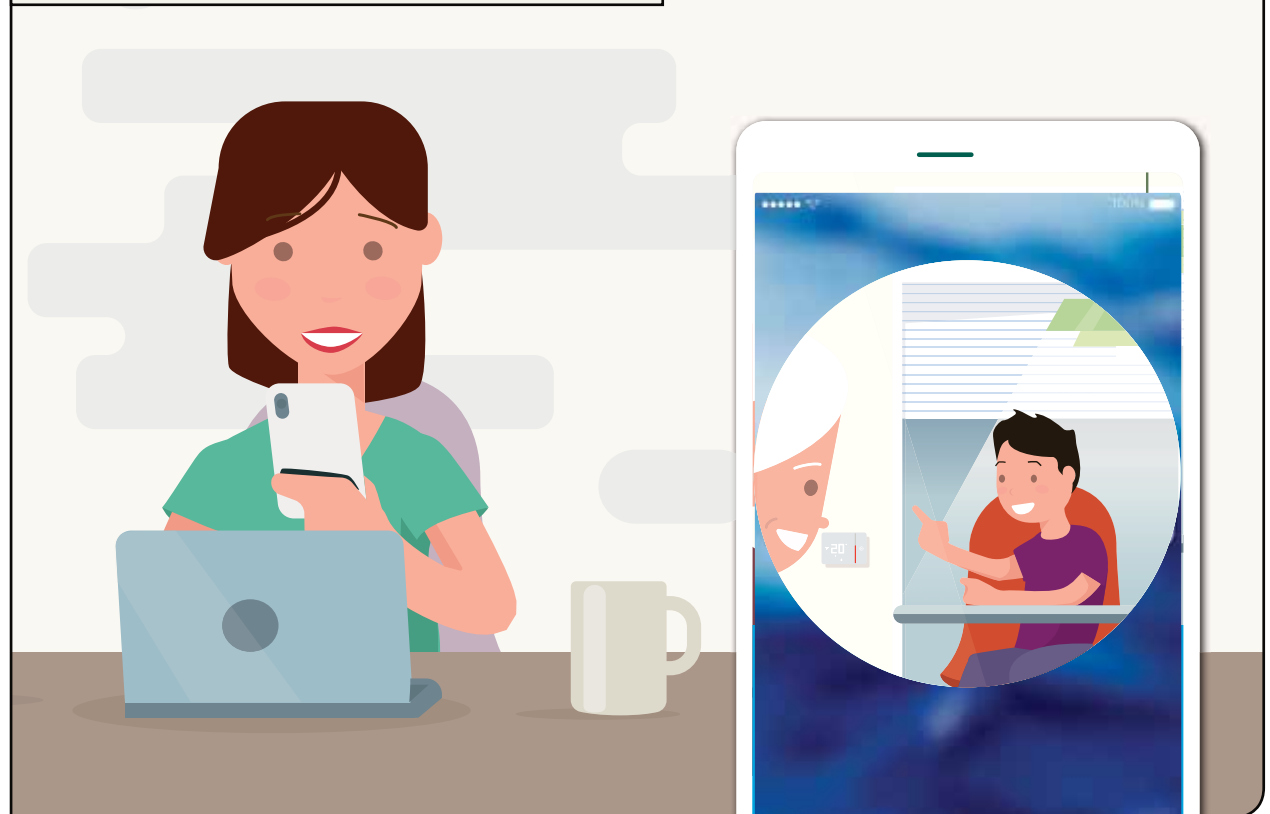

Cenário
de vida 3

HORA DO CONFORTO

ESTOU A DAR CONFORTO À FAMÍLIA

Controle as luzes ou os aparelhos através da voz com a Siri, Google Assistente ou Amazon Alexa.

Falar

works with the
Google Assistant

WORKS WITH
alexa

Works with
Apple HomeKit

CÂMARA NETATMO WELCOME

Veja os seus filhos a fazerem os trabalhos de casa a partir do seu smartphone.

Estar longe de um interruptor ou de casa não significa não ter controlo.

A Siri, a Alexa, o Google Assistente ou a aplicação Home + Control permitem-lhe gerir todas as luzes, estores e aparelhos conectados.

No trabalho, veja os seus filhos a fazerem os trabalhos de casa a partir do seu smartphone.

INTERRUPTOR DE ESTORES CONECTADO

Pode controlar cada um dos estores através da voz ou com o respetivo interruptor individual.