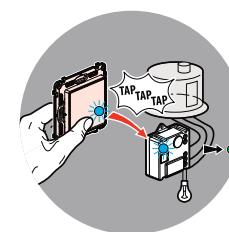

Desfrute da sua casa conectada em 5 minutos - p. 24