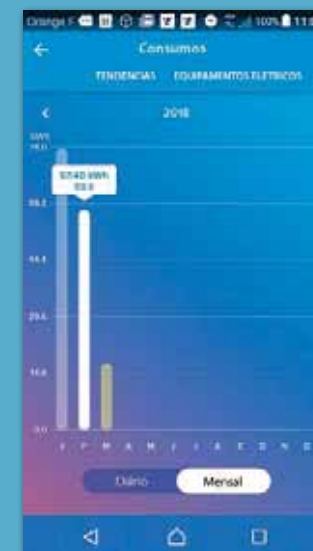

... POUPE MUITO

Aumente o seu conforto, mesmo enquanto poupa energia. A aplicação Home + Control permite-lhe visualizar o consumo detalhadamente: num determinado momento ou ao longo do tempo, de uma determinada luz ou aparelho, ou de todo o conjunto. Esse nível de detalhe pode ajudá-lo a otimizar a sua poupança energética.

HOME + CONTROL
Monitorize o consumo facilmente e receba notificações sobre situações anómalas.