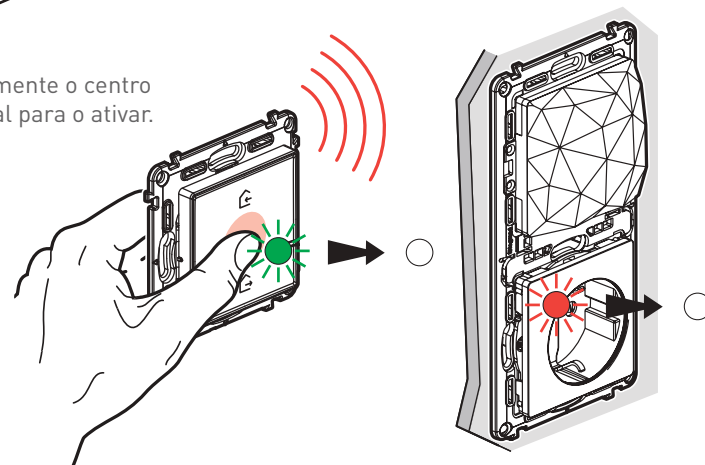

INTERRUPTOR DE ESTORES SEM FIOS

possibilita a criação de um controlo centralizado de estores sem fazer obras. Extraplano e de superfície, é amovível a qualquer momento.

COMANDO ACORDAR/DEITAR SEM FIOS

permite-lhe personalizar cenários de vida para quando o sol nasce ou se põe. Abra os estores, acenda as luzes, ligue o rádio ou a TV, ajuste a temperatura, tudo com um botão.

TODOS OS PRODUTOS ESTÃO DISPONÍVEIS EM VALENA™ LIFE.

DESFRITE DA SUA CASA

CRIE A REDE

PASSO 1:

LIGUE A TOMADA COM A GATEWAY, AS TOMADAS E OS INTERRUPTORES CONECTADOS

Desligue o disjuntor geral. Faça a ligação dos aparelhos conectados (a gateway, as tomadas e os interruptores conectados). Volte a ligar a corrente.

→ Os LED dos seus produtos acendem-se a vermelho.

PASSO 2:

ATIVE O COMANDO GERAL ENTRAR/SAIR SEM FIOS

Retire a tira de proteção da pilha para alimentar o comando geral sem fios.

Pressione brevemente o centro do comando geral para o ativar.

→ O respetivo LED pisca a verde e depois desliga-se.
→ O LED da gateway também se desliga.

ASSOCIE OS COMANDOS E INTERRUPTORES SEM FIOS

PASSO 4:

ATIVE OS COMANDOS E INTERRUPTORES SEM FIOS

Remova a tira de proteção de cada um dos produtos sem fios.