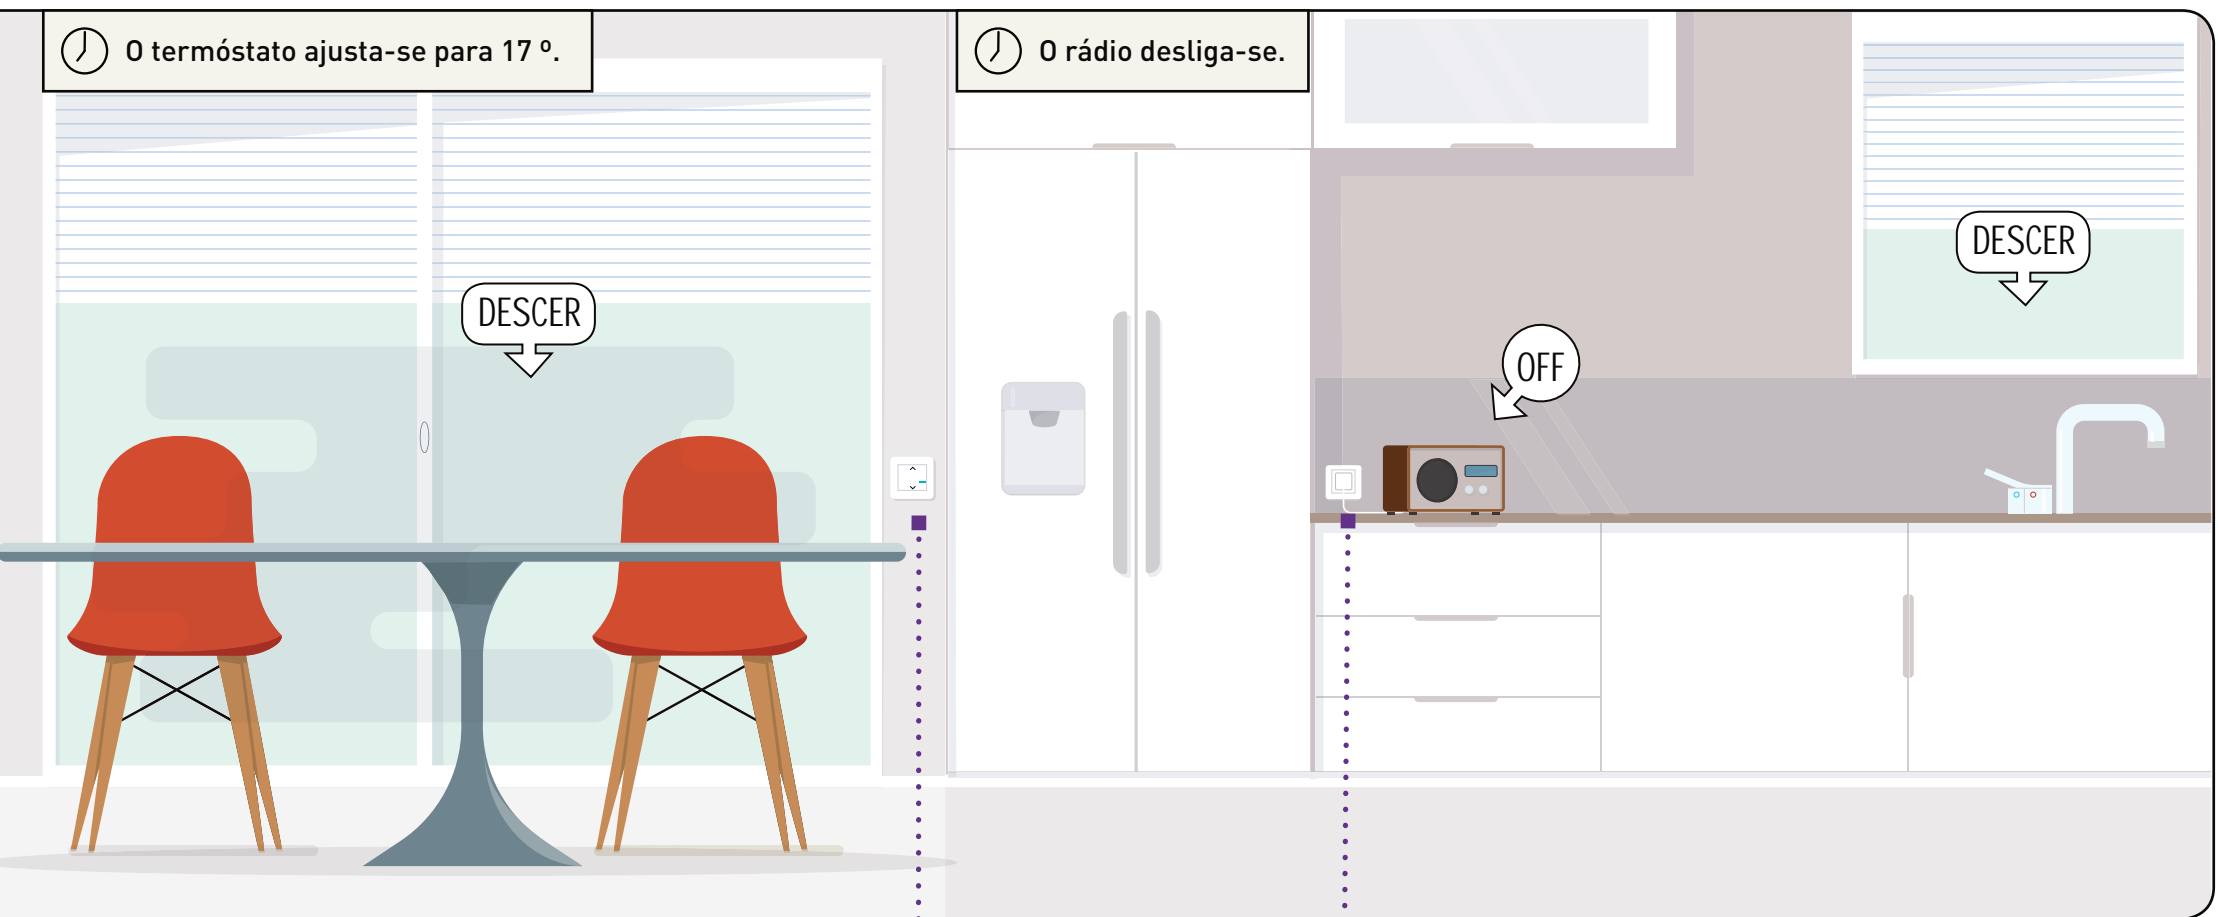

Tocar

🕒 A TV desliga-se, a webcam liga-se.
Os estores do rés-do-chão fecham-se.

COMANDO GERAL ENTRAR/SAIR SEM FIOS

Ative o seu cenário de vida de saída de casa com um único toque no interruptor sem fios. Desligam-se todas as luzes...

CÂMARA NETATMO WELCOME

A câmara de videovigilância liga-se, pronta para o avisar de qualquer intrusão.

Controle a sua casa com um único toque.

Quando sai de casa, um toque no interruptor principal sem fios Valena™ Life with Netatmo ativa o seu cenário de saída. Também pode ser ativado através da voz ou com as pontas dos dedos, através do seu tablet ou smartphone.